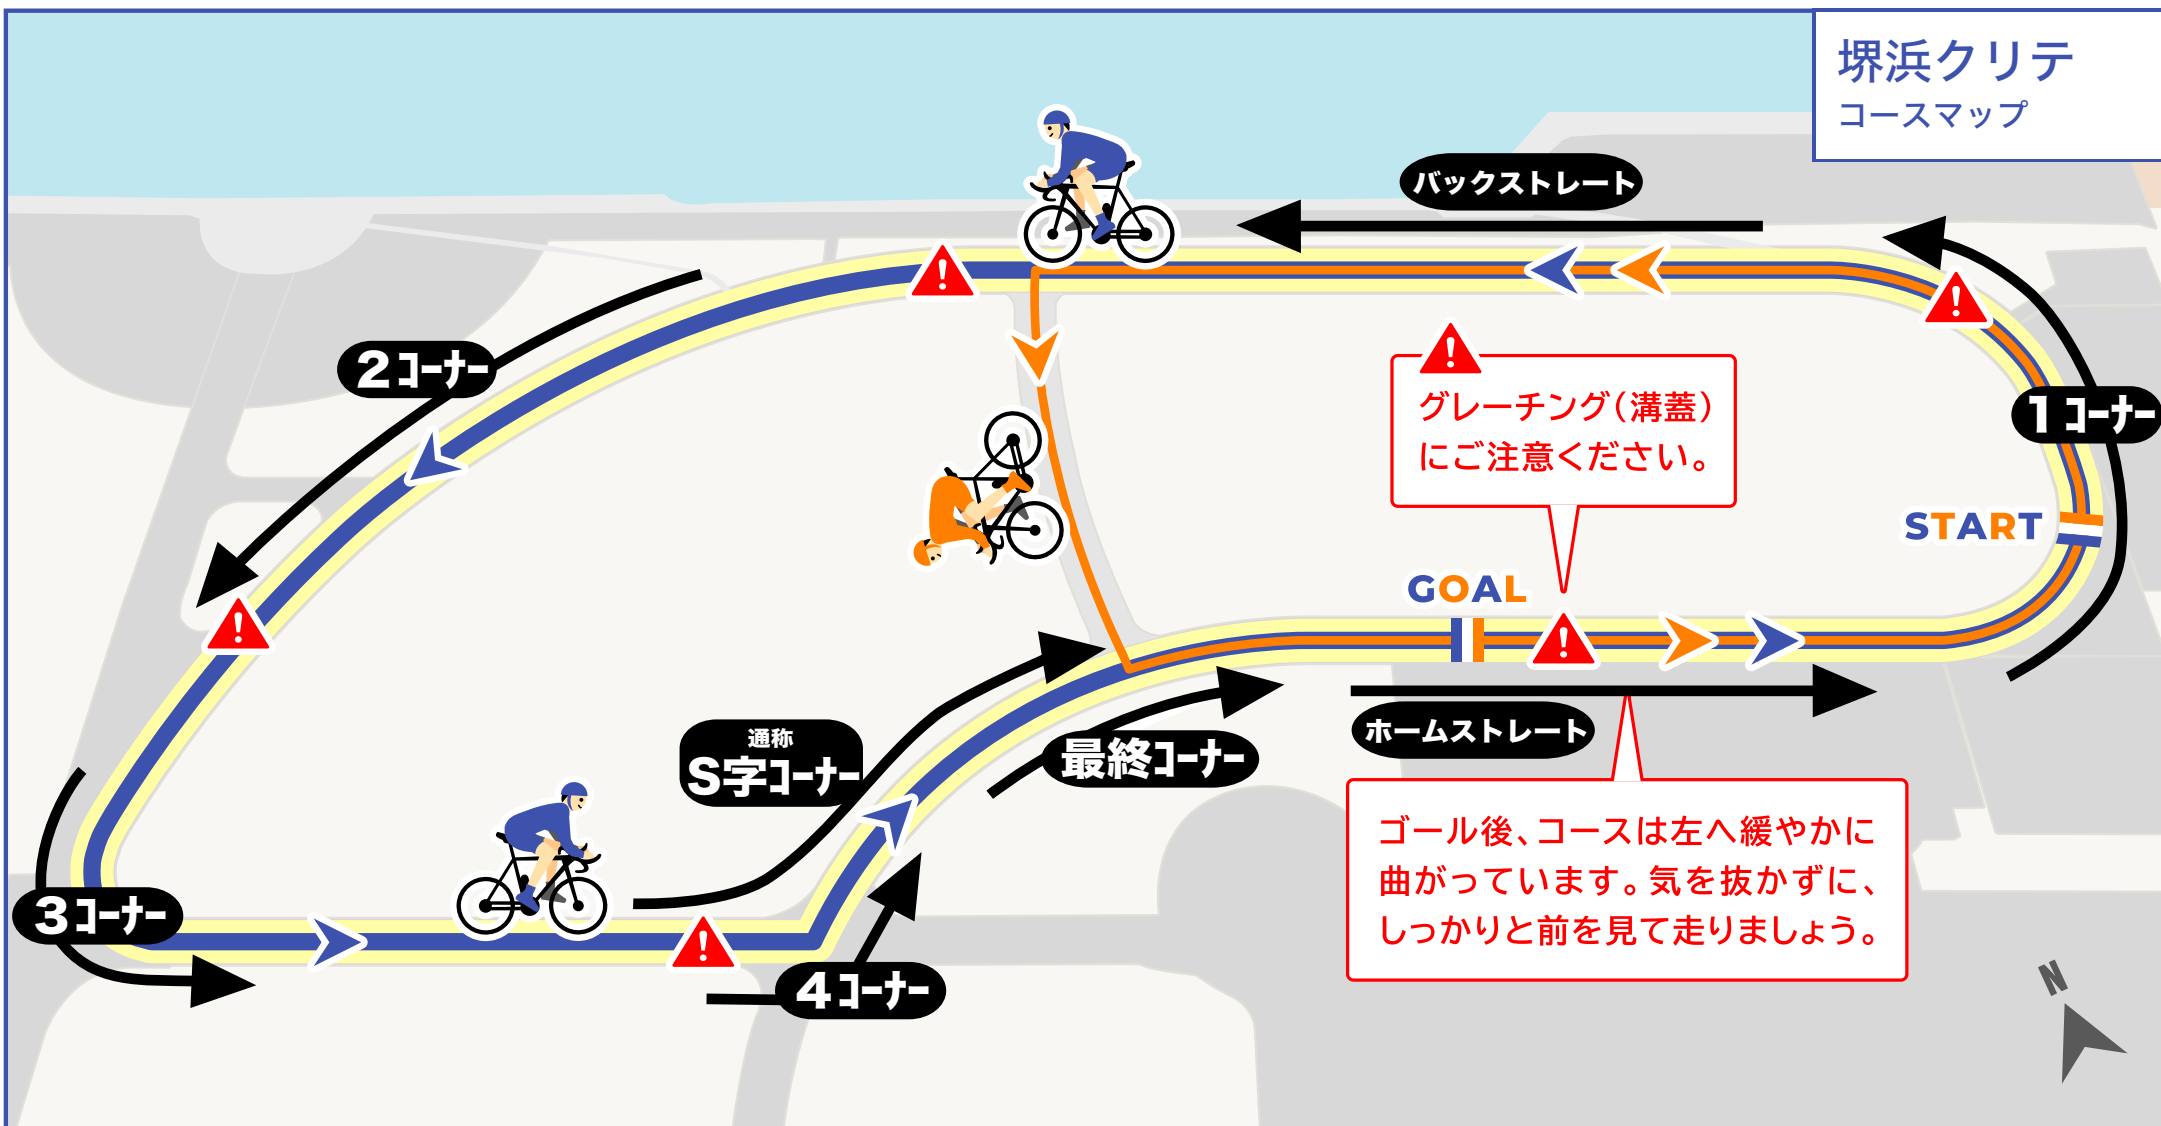

堺浜クリテ コースマップ

基本コース

0.95km

ショートコース(アンダー6)

0.47km

- コースは反時計回りです。
- 高低差:0m/コース幅:8m
- ショートコースは、アンダー6でのみ使用致します。

※原則、開催日以外はコースを使用できません。無断で使用すると罰せられる場合がありますのでご注意ください。